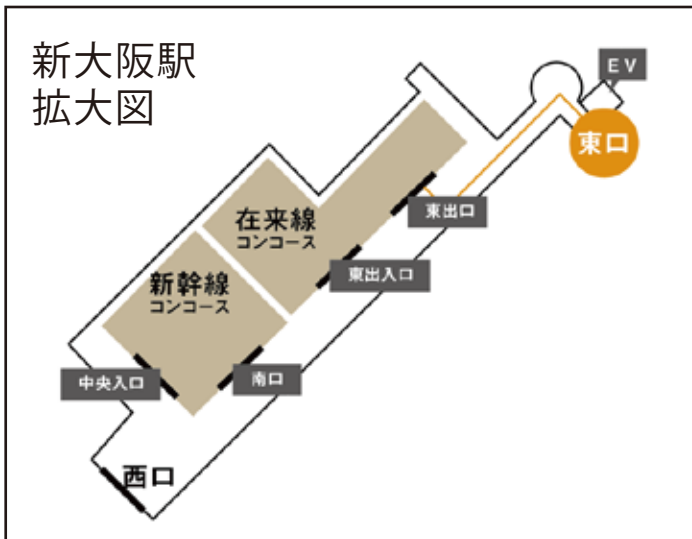

# いきかたサロン

JR「新大阪」駅徒歩3分

## 【住所】

大阪市東淀川区東中島1-17-5 STUDIO 新大阪  
 (部屋番号はお問い合わせいただいた方にご案内させていただきます)  
 場所がわかりにくい方はお電話ください。

TEL:090-3926-1360

①

JR 新大阪駅  
東出口を出ます。

②

改札を出て左へ。

③

まっすぐ進むと階段と見えにくいですが、右側にエレベーターがあります。

④

エレベーターで地上階へ。

⑤

矢印の方向へ進みます。「hotel 9h」の角を曲がります。

⑥

道沿いにまっすぐ。ローソンを通過。

⑦

インド料理屋さんも通過。

⑧

茶色の大きな建物にサロンがあります。