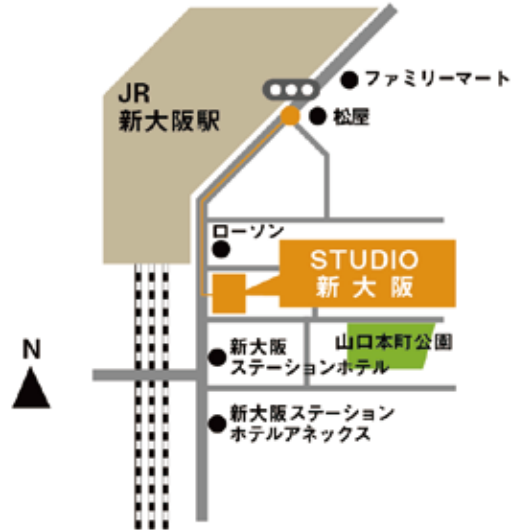

# いきかたサロン

JR「新大阪」駅徒歩3分

## 【住所】

大阪市東淀川区東中島1-17-5 STUDIO 新大阪  
 (部屋番号はお問い合わせいただいた方にご案内させていただきます)  
 場所がわかりにくい方はお電話ください。

TEL:090-3926-1360

①

JR 新大阪駅  
東出口を出ます。

②

改札を出て左へ。

③

まっすぐ進むと階段と見えにくいですが、右側にエレベーターがあります。

④

エレベーターで地上階へ。

⑤

矢印の方向へ進みます。「hotel 9h」の角を曲がります。

⑥

道沿いにまっすぐ。ローソンを通過。

⑦

インド料理屋さんも通過。

⑧

茶色の大きな建物にサロンがあります。